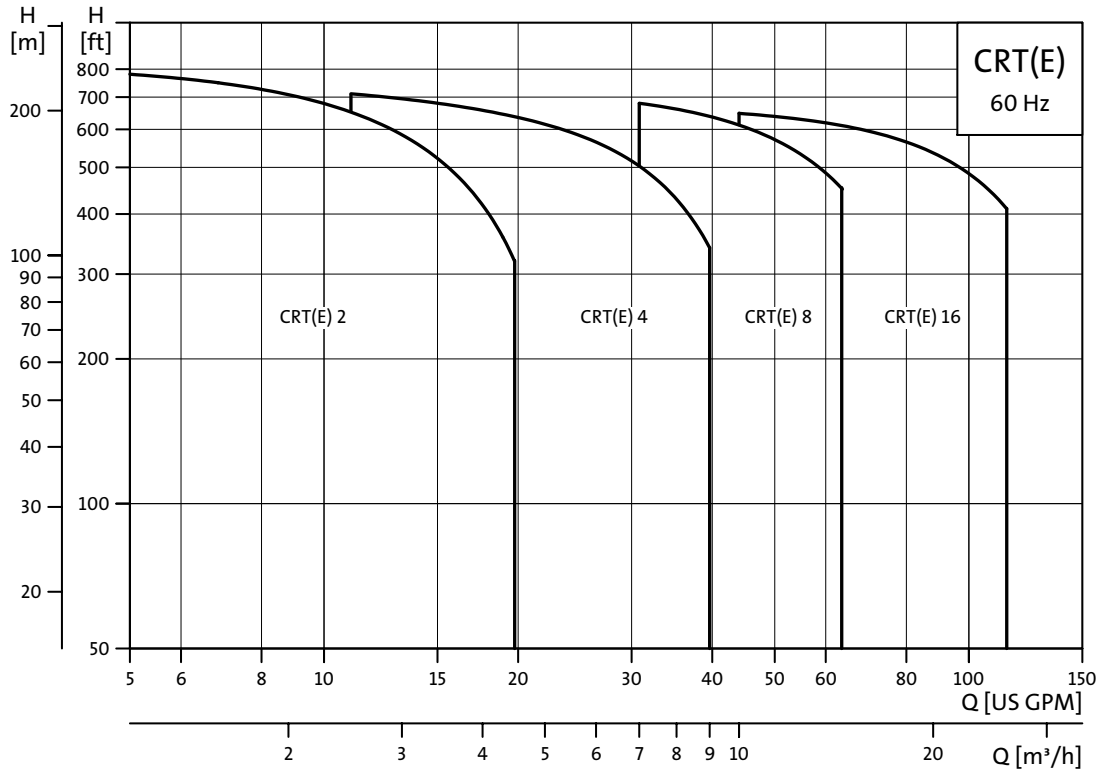

Performance range

TM02 8328 4903